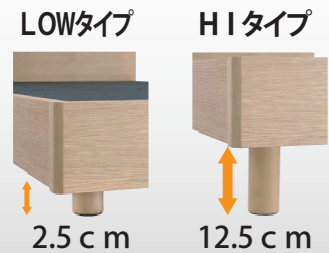

POINT 4 高さ調整可能LGタイプ

高さ調整機能がついているので、お好みの高さで使用できます。Hタイプはお掃除ロボにも対応しており日々のお掃除も手軽に行えます。

商品概要

カラー	ナチュラル (NA) ブラウン (BR)
フレーム主材	ホワイトオーク無垢・突板
特長	2口スライドコンセント付 高さ2段階調整可能

商品寸法 (cm)

L G	シングル	W 97 x L202.5 x H83.5 (床H14.5/24.5)
	セミダブル	W119 x L202.5 x H83.5 (床H14.5/24.5)
	ダブル	W139 x L202.5 x H83.5 (床H14.5/24.5)

フレーム税込価格

シングル	¥47,300 (本体価格 ¥43,000)
セミダブル	¥53,900 (本体価格 ¥49,000)
ダブル	¥60,500 (本体価格 ¥55,000)